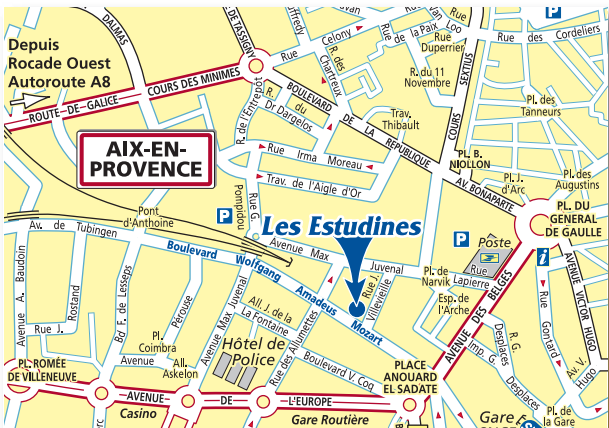

Résidences avec services pour étudiants

Les Estudines

Aix-en-Provence

Les Estudines Mirabeau

615, avenue WA Mozart
13100 Aix-en-Provence

tél. : 04 42 93 19 29

email : aix.mirabeau@estudines.com

■ Service inclus ou offert ■ Service à la carte

Fer à repasser

Aspirateur

Ménage

Internet

Au cœur de la ville,
à proximité du Cours
Mirabeau, transports et
commerces sur place.
Accès en bus (ligne 6) à la
Faculté de Droit et à l'IUT
de Lettres. A côté de l'IEP.