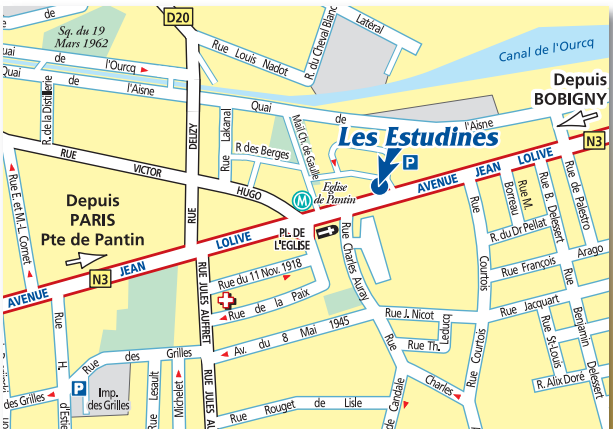

A proximité de Paris,  
du Parc de la Villette,  
de la Cité de la Musique  
et du Canal de l'Ourcq.  
Métro ligne 5, station :  
Eglise de Pantin.

Retrouvez toutes les résidences sur

[www.estudines.com](http://www.estudines.com)