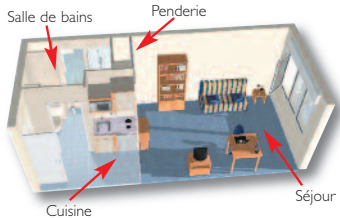

Retrouvez toutes les résidences sur

www.estudines.com